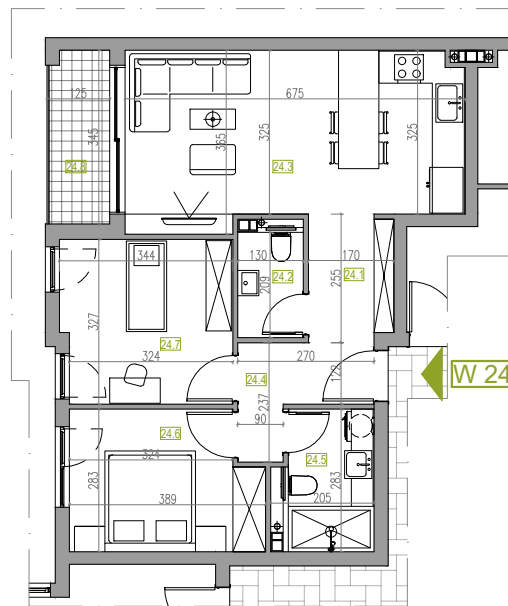

WOHNUNGSNUMMER 24

STOCK: 5
ZIMMER: 2
FLÄCHE: 64.04 m²

WOHNUNGSNUMMER 24

| | NAME | FLÄCHE |
|--------------------------|-------------------------|----------------------------|
| 24.1 | Korridor | 5.80 m ² |
| 24.2 | WC | 2.71 m ² |
| 24.3 | Wohnen / Essen / Kochen | 22.73 m ² |
| 24.4 | Korridor | 2.68 m ² |
| 24.5 | Bad / WC | 4.81 m ² |
| 24.6 | Zimmer | 10.26 m ² |
| 24.7 | Zimmer | 10.96 m ² |
| 24.8 | Terrasse | 4.08 m ² |
| WOHNUNGSNUMMER 24 | | 64.04 m² |