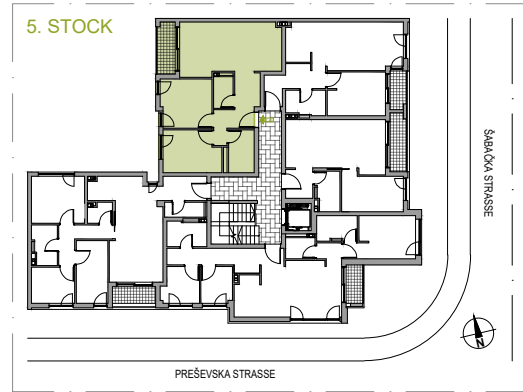

WOHNUNGSNUMMER 24

STOCK: 5
ZIMMER: 2
FLÄCHE: 64.04 m²

WOHNUNGSNUMMER 24

| | NAME | FLÄCHE |
|--------------------------|-------------------------|----------------------------|
| 24.1 | Korridor | 5.80 m ² |
| 24.2 | WC | 2.71 m ² |
| 24.3 | Wohnen / Essen / Kochen | 22.73 m ² |
| 24.4 | Korridor | 2.68 m ² |
| 24.5 | Bad / WC | 4.81 m ² |
| 24.6 | Zimmer | 10.26 m ² |
| 24.7 | Zimmer | 10.96 m ² |
| 24.8 | Terrasse | 4.08 m ² |
| WOHNUNGSNUMMER 24 | | 64.04 m² |