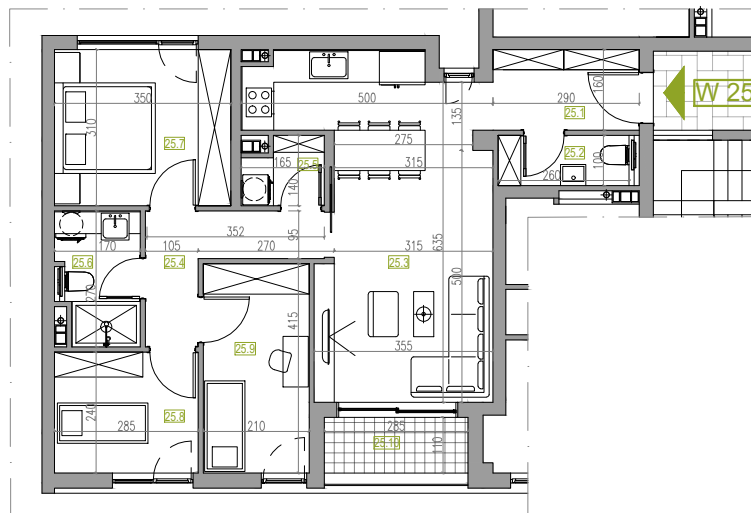

## WOHNUNGSNUMMER 25

STOCK: 5  
ZIMMER: 2.5  
FLÄCHE: 73.10 m<sup>2</sup>

### WOHNUNGSNUMMER 25

	NAME	FLÄCHE
25.1	Korridor	4.86 m <sup>2</sup>
25.2	WC	2.60 m <sup>2</sup>
25.3	Wohnen / Essen / Kochen	24.66 m <sup>2</sup>
25.4	Korridor	5.21 m <sup>2</sup>
25.5	Waschen / HW	2.09 m <sup>2</sup>
25.6	Bad / WC	4.13 m <sup>2</sup>
25.7	Zimmer	10.85 m <sup>2</sup>
25.8	Zimmer 1/2	6.84 m <sup>2</sup>
25.9	Zimmer 1/2	8.71 m <sup>2</sup>
25.10	Terrasse	3.14 m <sup>2</sup>
<b>WOHNUNGSNUMMER 25</b>		<b>73.10 m<sup>2</sup></b>