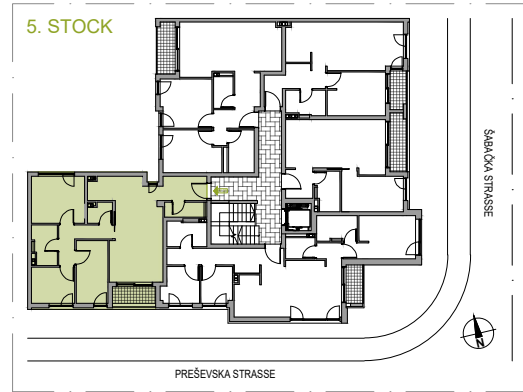

## WOHNUNGSNUMMER 25

STOCK: 5  
ZIMMER: 2.5  
FLÄCHE: 73.10 m<sup>2</sup>

### WOHNUNGSNUMMER 25

	NAME	FLÄCHE
25.1	Korridor	4.86 m <sup>2</sup>
25.2	WC	2.60 m <sup>2</sup>
25.3	Wohnen / Essen / Kochen	24.66 m <sup>2</sup>
25.4	Korridor	5.21 m <sup>2</sup>
25.5	Waschen / HW	2.09 m <sup>2</sup>
25.6	Bad / WC	4.13 m <sup>2</sup>
25.7	Zimmer	10.85 m <sup>2</sup>
25.8	Zimmer 1/2	6.84 m <sup>2</sup>
25.9	Zimmer 1/2	8.71 m <sup>2</sup>
25.10	Terrasse	3.14 m <sup>2</sup>
<b>WOHNUNGSNUMMER 25</b>		<b>73.10 m<sup>2</sup></b>