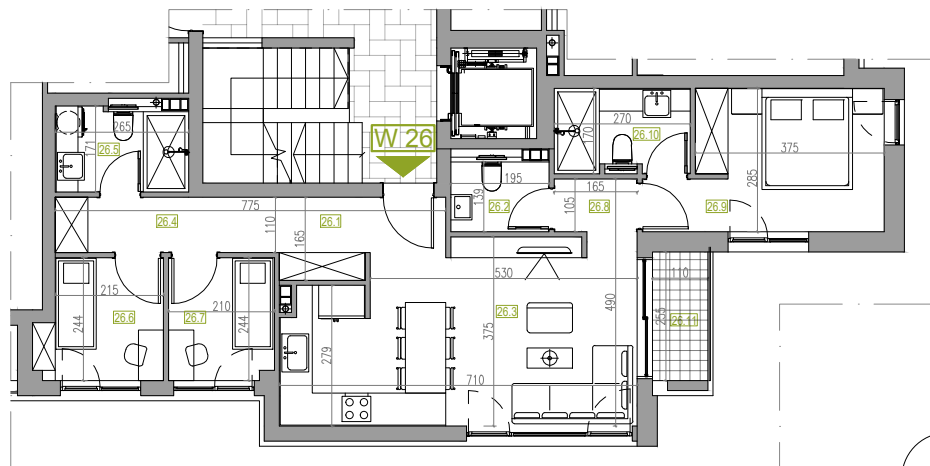

WOHNUNGSNUMMER 26

STOCK: 6
ZIMMER: 2.5
FLÄCHE: 72.31 m²

0 1 2 3 4 5 6 7 8 9 10

WOHNUNGSNUMMER 26

	NAME	FLÄCHE
26.1	Korridor	4.72 m ²
26.2	WC	2.70 m ²
26.3	Wohnen / Essen / Kochen	23.51 m ²
26.4	Korridor	4.89 m ²
26.5	Bad / WC	4.34 m ²
26.6	Zimmer 1/2	5.72 m ²
26.7	Zimmer 1/2	5.06 m ²
26.8	Korridor	2.24 m ²
26.9	Zimmer	11.72 m ²
26.10	Bad / WC	4.42 m ²
26.11	Terrasse	2.98 m ²

WOHNUNGSNUMMER 26

72.31 m²