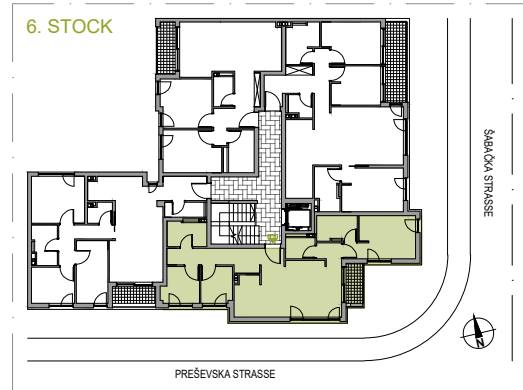

WOHNUNGSNUMMER 26

STOCK: 6
ZIMMER: 2.5
FLÄCHE: 72.31 m²

0 1 2 3 4 5 6 7 8 9 10

WOHNUNGSNUMMER 26

	NAME	FLÄCHE
26.1	Korridor	4.72 m ²
26.2	WC	2.70 m ²
26.3	Wohnen / Essen / Kochen	23.51 m ²
26.4	Korridor	4.89 m ²
26.5	Bad / WC	4.34 m ²
26.6	Zimmer 1/2	5.72 m ²
26.7	Zimmer 1/2	5.06 m ²
26.8	Korridor	2.24 m ²
26.9	Zimmer	11.72 m ²
26.10	Bad / WC	4.42 m ²
26.11	Terrasse	2.98 m ²

WOHNUNGSNUMMER 26

72.31 m²