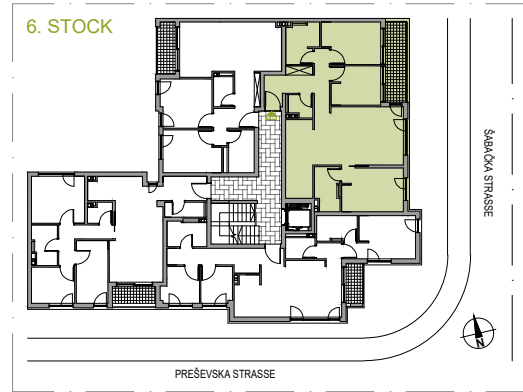

WOHNUNGSNUMMER 27

STOCK: 6
ZIMMER: 2.5
FLÄCHE: 92.55 m²

WOHNUNGSNUMMER 27

	NAME	FLÄCHE
27.1	Korridor	10.39 m ²
27.2	WC	2.23 m ²
27.3	Wohnen / Essen / Kochen	31.88 m ²
27.4	Bad / WC	5.40 m ²
27.5	Zimmer	10.31 m ²
27.6	Zimmer 1/2	8.51 m ²
27.7	Zimmer	11.82 m ²
27.8	Bad / WC	4.58 m ²
27.9	Terrasse	7.42 m ²
WOHNUNGSNUMMER 27		92.55 m²