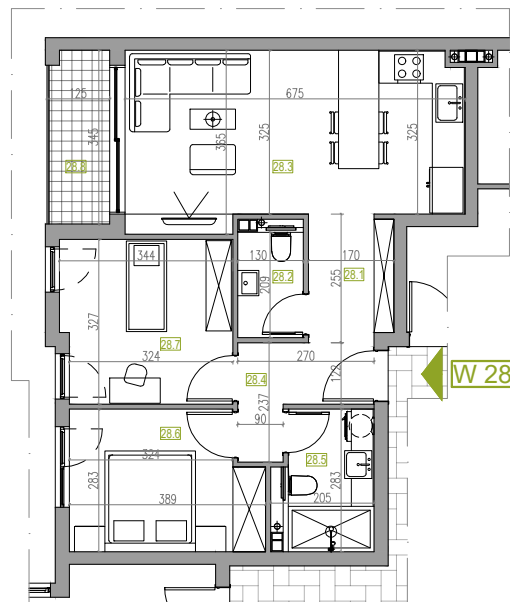

WOHNUNGSNUMMER 28

STOCK: 6
ZIMMER: 2
FLÄCHE: 64.04 m²

WOHNUNGSNUMMER 28

	NAME	FLÄCHE
28.1	Korridor	5.80 m ²
28.2	WC	2.71 m ²
28.3	Wohnen / Essen / Kochen	22.73 m ²
28.4	Korridor	2.68 m ²
28.5	Bad / WC	4.81 m ²
28.6	Zimmer	10.26 m ²
28.7	Zimmer	10.96 m ²
28.8	Terrasse	4.08 m ²
WOHNUNGSNUMMER 28		64.04 m²