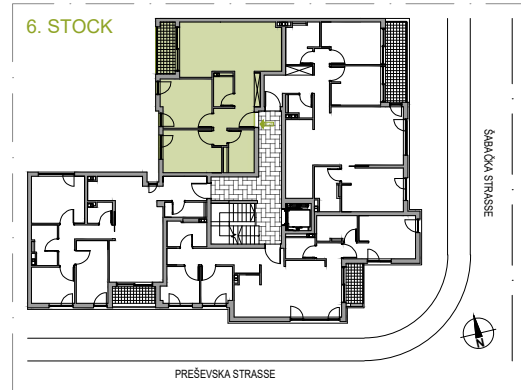

WOHNUNGSNUMMER 28

STOCK: 6
ZIMMER: 2
FLÄCHE: 64.04 m²

WOHNUNGSNUMMER 28

	NAME	FLÄCHE
28.1	Korridor	5.80 m ²
28.2	WC	2.71 m ²
28.3	Wohnen / Essen / Kochen	22.73 m ²
28.4	Korridor	2.68 m ²
28.5	Bad / WC	4.81 m ²
28.6	Zimmer	10.26 m ²
28.7	Zimmer	10.96 m ²
28.8	Terrasse	4.08 m ²
WOHNUNGSNUMMER 28		64.04 m²