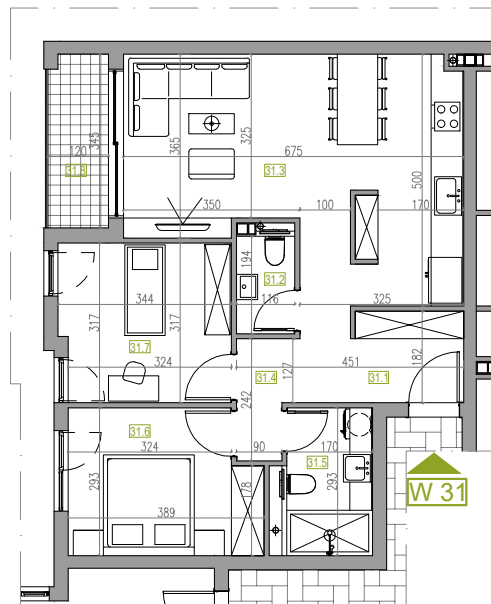

WOHNUNGSNUMMER 31

STOCK: 7
ZIMMER: 2
FLÄCHE: 69.30 m²

WOHNUNGSNUMMER 31

	NAME	FLÄCHE
31.1	Korridor	7.78 m ²
31.2	WC	2.24 m ²
31.3	Wohnen / Essen / Kochen	26.36 m ²
31.4	Korridor	2.57 m ²
31.5	Bad / WC	4.98 m ²
31.6	Zimmer	10.65 m ²
31.7	Zimmer	10.64 m ²
31.8	Terrasse	4.08 m ²
WOHNUNGSNUMMER 31		69.30 m ²