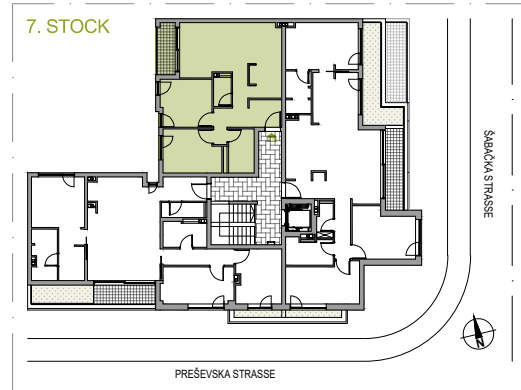

WOHNUNGSNUMMER 31

STOCK: 7
ZIMMER: 2
FLÄCHE: 69.30 m²

WOHNUNGSNUMMER 31

	NAME	FLÄCHE
31.1	Korridor	7.78 m ²
31.2	WC	2.24 m ²
31.3	Wohnen / Essen / Kochen	26.36 m ²
31.4	Korridor	2.57 m ²
31.5	Bad / WC	4.98 m ²
31.6	Zimmer	10.65 m ²
31.7	Zimmer	10.64 m ²
31.8	Terrasse	4.08 m ²
WOHNUNGSNUMMER 31		69.30 m ²