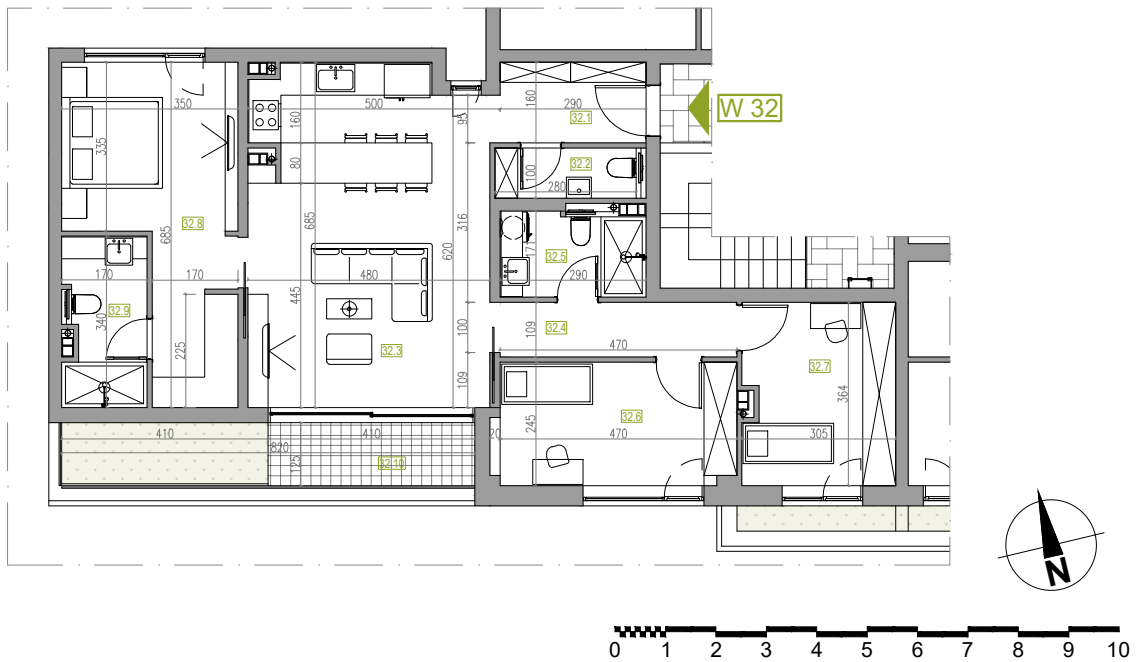

WOHNUNGSNUMMER 32

STOCK: 7
ZIMMER: 3
FLÄCHE: 100.24 m²

WOHNUNGSNUMMER 32

	NAME	FLÄCHE
32.1	Korridor	4.86 m ²
32.2	WC	2.80 m ²
32.3	Wohnen / Essen / Kochen	31.59 m ²
32.4	Korridor	5.12 m ²
32.5	Bad / WC	4.76 m ²
32.6	Zimmer	11.67 m ²
32.7	Zimmer	10.85 m ²
32.8	Zimmer / Garderobe	17.58 m ²
32.9	Bad / WC	5.37 m ²
32.10	Terrasse	5.63 m ²
WOHNUNGSNUMMER 32		100.24 m²