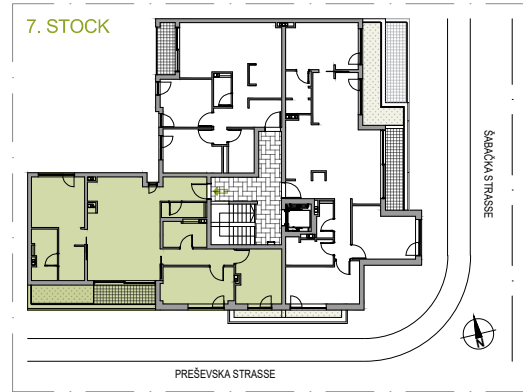

WOHNUNGSNUMMER 32

STOCK: 7
ZIMMER: 3
FLÄCHE: 100.24 m²

WOHNUNGSNUMMER 32

	NAME	FLÄCHE
32.1	Korridor	4.86 m ²
32.2	WC	2.80 m ²
32.3	Wohnen / Essen / Kochen	31.59 m ²
32.4	Korridor	5.12 m ²
32.5	Bad / WC	4.76 m ²
32.6	Zimmer	11.67 m ²
32.7	Zimmer	10.85 m ²
32.8	Zimmer / Garderobe	17.58 m ²
32.9	Bad / WC	5.37 m ²
32.10	Terrasse	5.63 m ²
WOHNUNGSNUMMER 32		100.24 m²